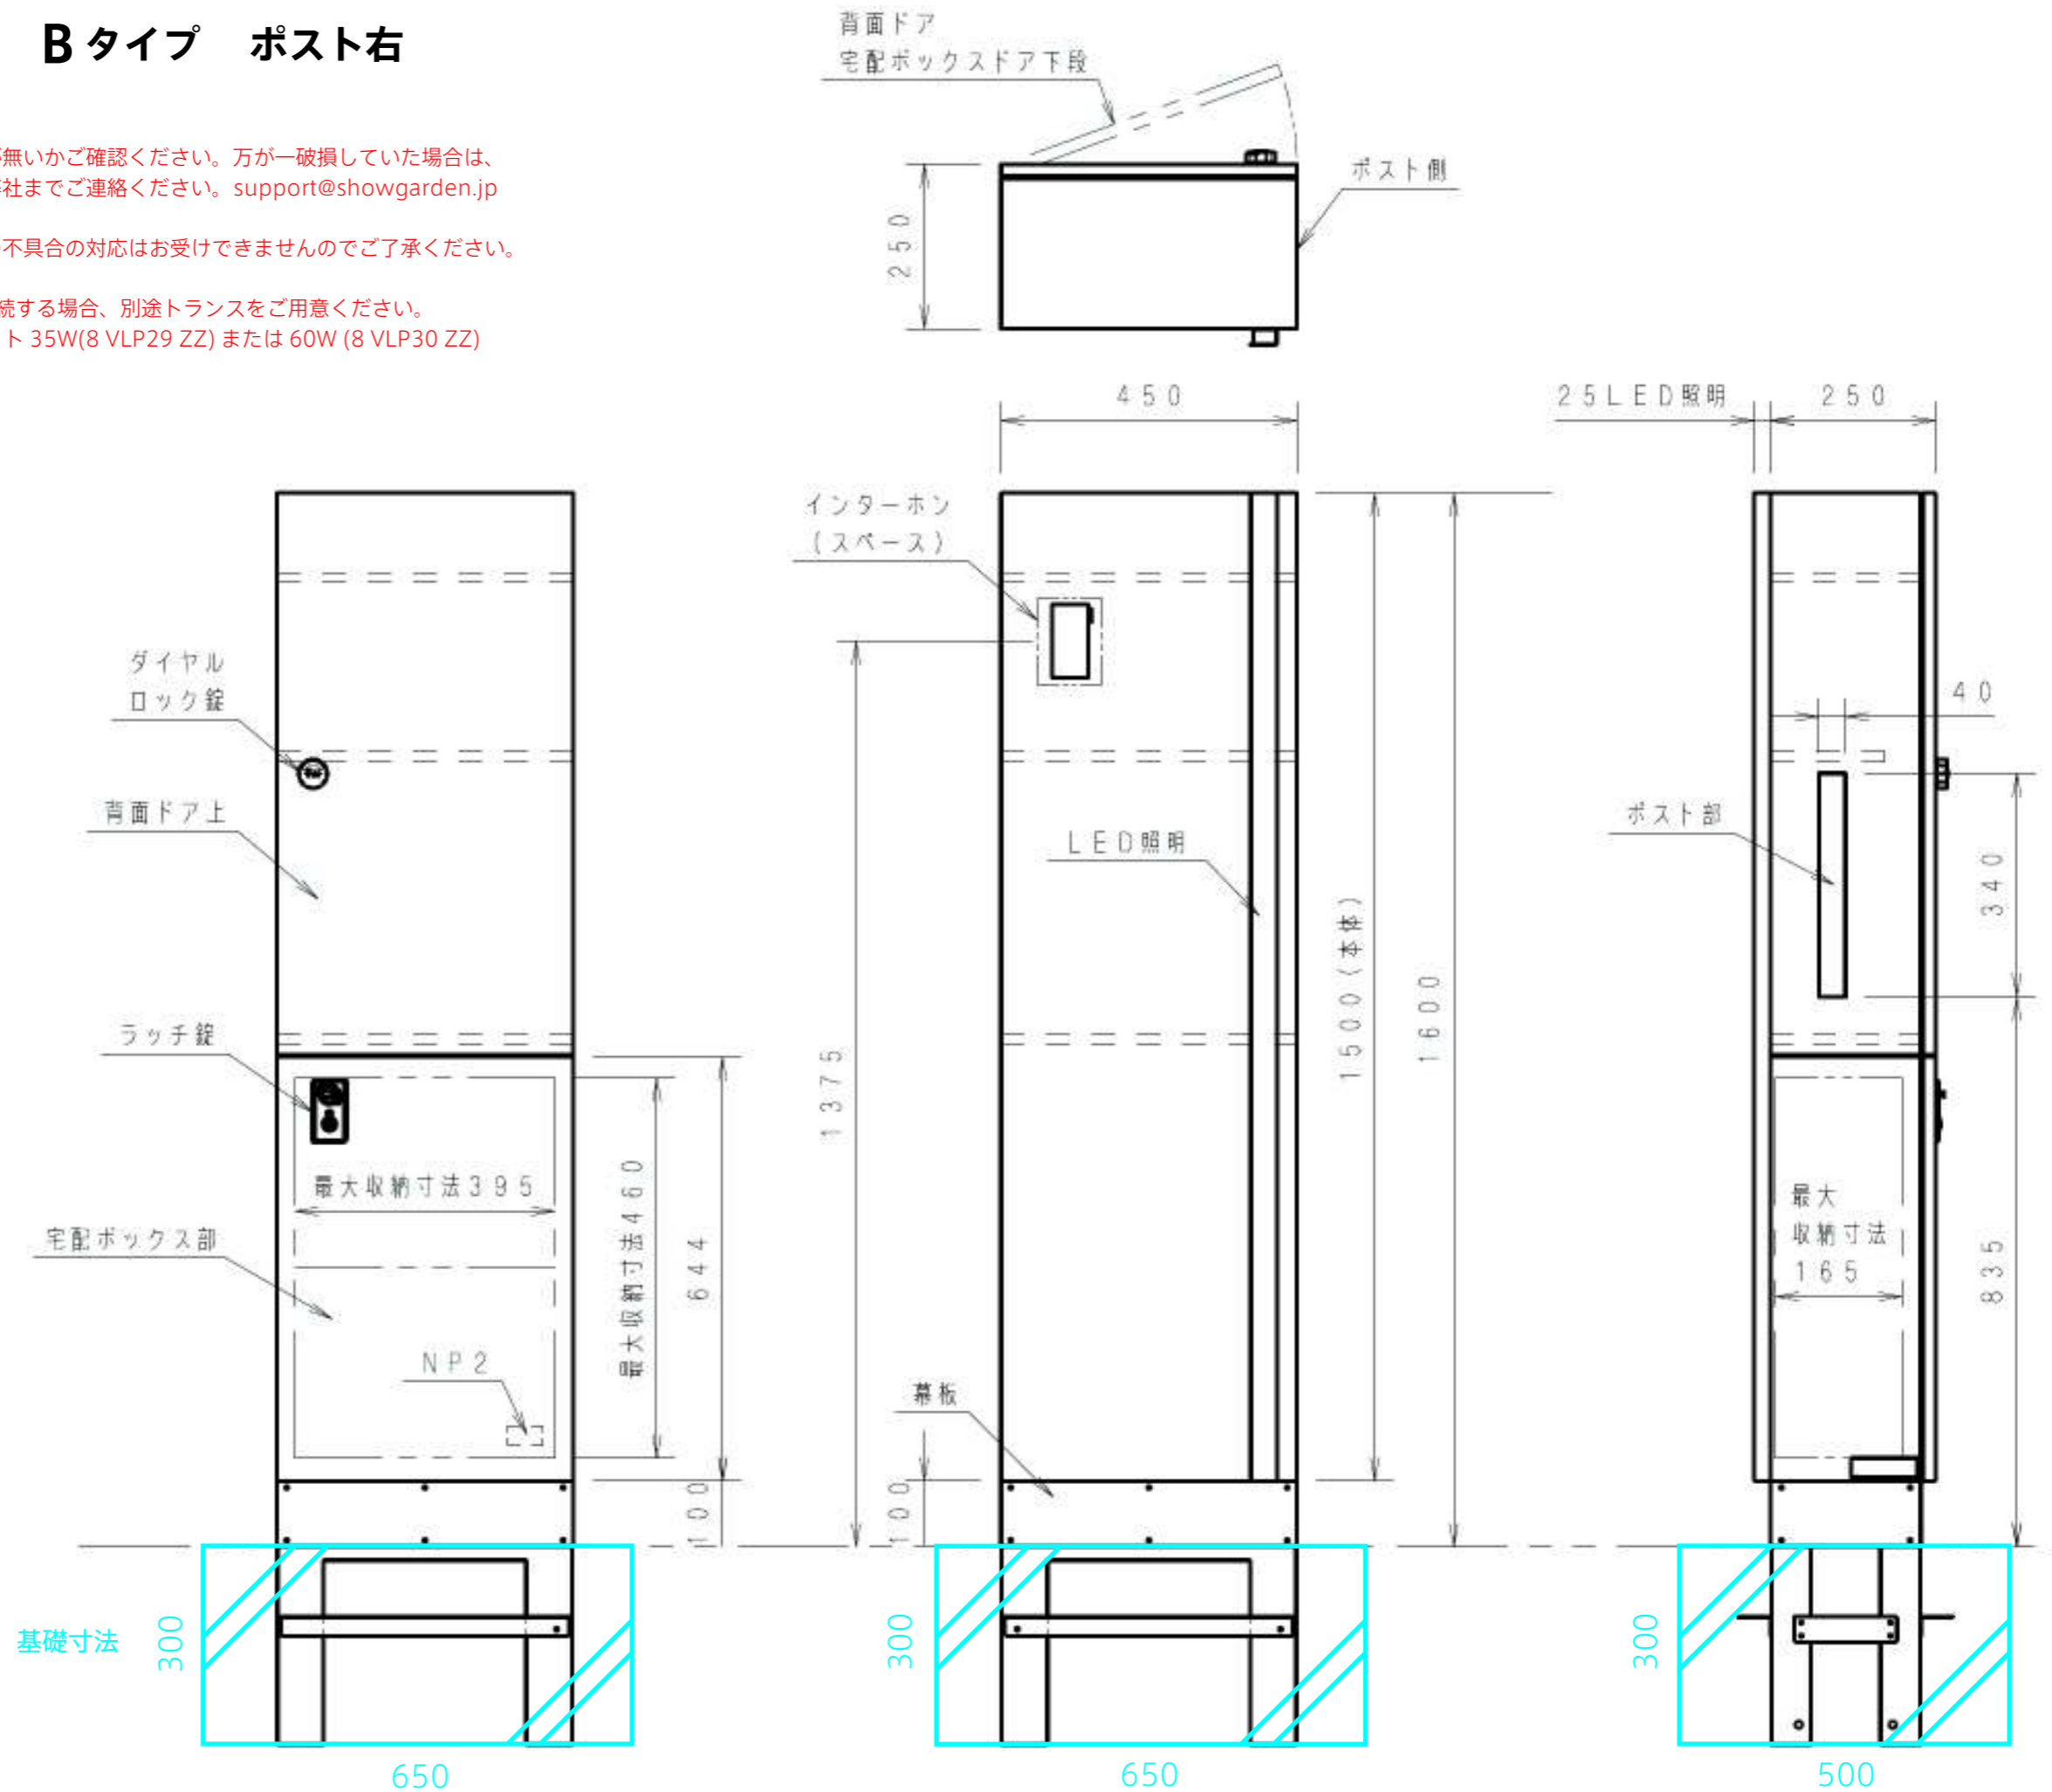

N pillar (エヌピラー) 2.0 Bタイプ ポスト右

- ⚠️ 商品到着後、すぐに傷・へこみ等の不具合が無いかご確認ください。万が一破損していた場合は、配送員にお伝えいただくか、必ず当日中に弊社までご連絡ください。support@showgarden.jp
- ⚠️ 施工後は商品違いでの返品、傷・へこみ等の不具合の対応はお受けできませんのでご了承ください。
- ⚠️ LED 照明は 12V 仕様です。100V 電源を接続する場合、別途トランスをご用意ください。
※動作確認済製品 LIXIL トランス電源ユニット 35W(8 VLP29 ZZ) または 60W (8 VLP30 ZZ)

材質
構造部・幕板：ステンレス
扉・パネル：スチール

LED 照明
電圧：DC12V
定格電流：1.12A
消費電力：9W
※地中 CD 管・電線は 別途ご用意ください。

SHOWGARDEN

※商品の仕様は予告なく変更する場合があります。