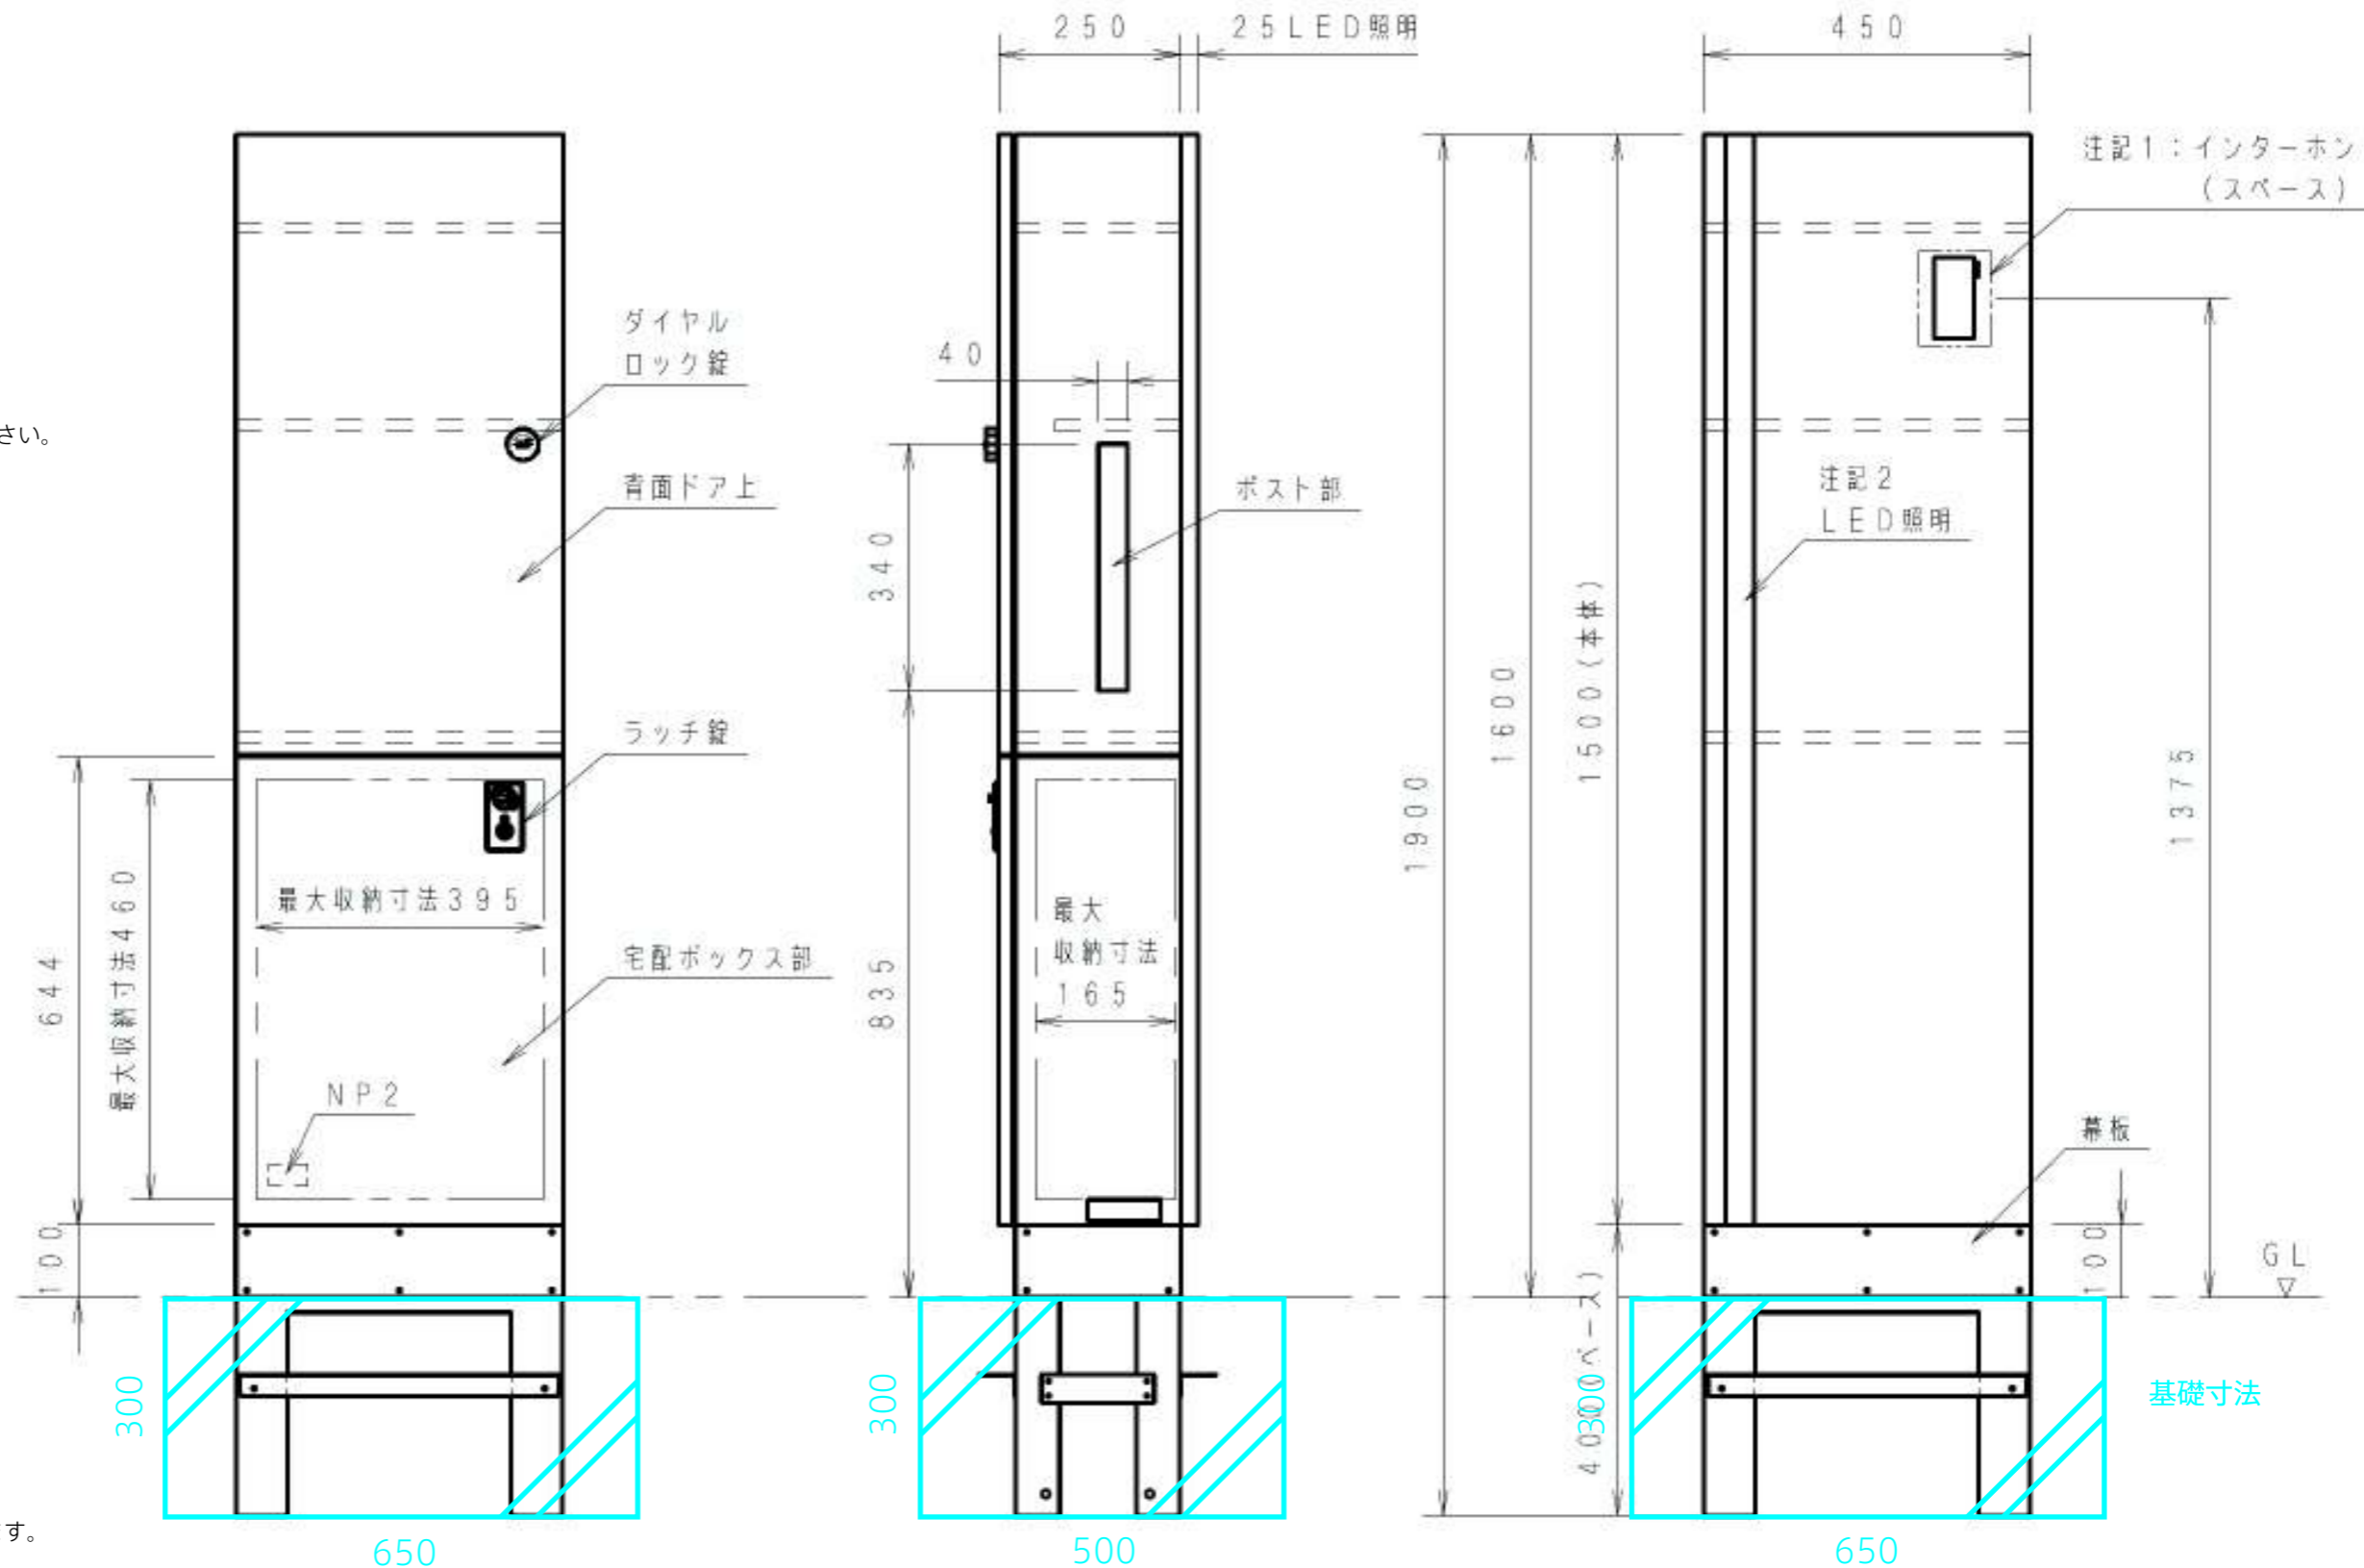

N pillar (エヌピラー) 2.0 Aタイプ ポスト左

- ⚠️ 商品到着後、すぐに傷・へこみ等の不具合が無いかご確認ください。万が一破損していた場合は、配送員にお伝えいただくか、必ず当日中に弊社までご連絡ください。support@showgarden.jp
- ⚠️ 施工後は商品違いでの返品、傷・へこみ等の不具合の対応はお受けできませんのでご了承ください。
- ⚠️ LED 照明は 12V 仕様です。100V 電源を接続する場合、別途トランスをご用意ください。
※動作確認済製品 LIXIL トランス電源ユニット 35W(8 VLP29 ZZ) または 60W (8 VLP30 ZZ)

材質
構造部・幕板：ステンレス
扉・パネル：スチール

LED 照明
電圧：DC12V
定格電流：1.12A
消費電力：9W
※地中 CD 管・電線は 別途ご用意ください。

SHOWGARDEN

※商品の仕様は予告なく変更する場合があります。